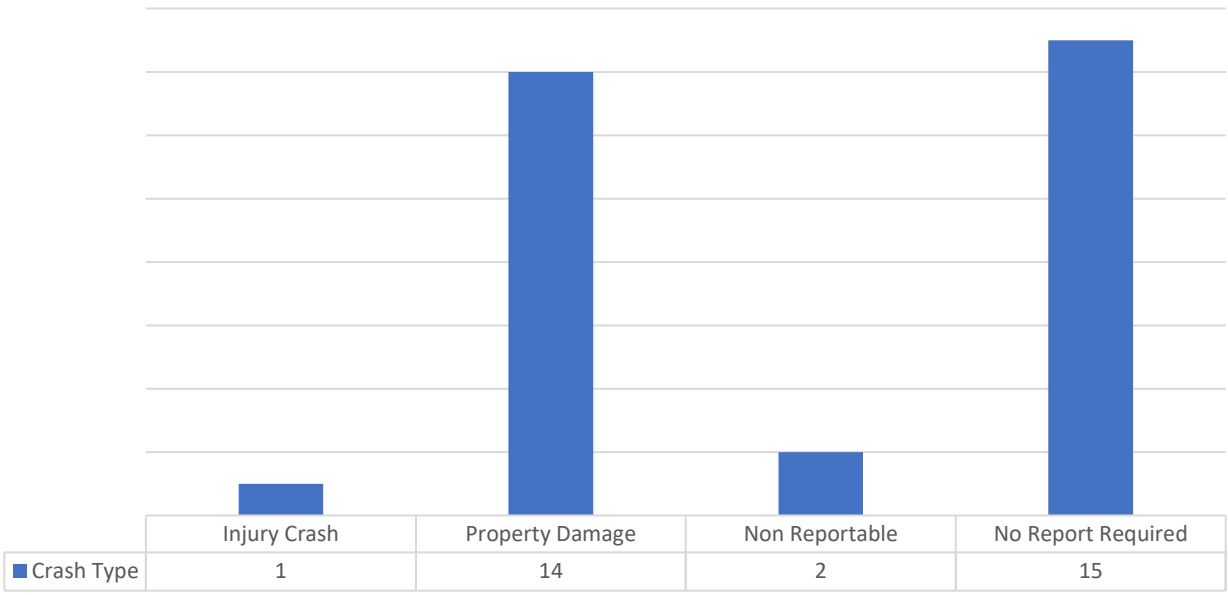

June 2023 Crash Totals